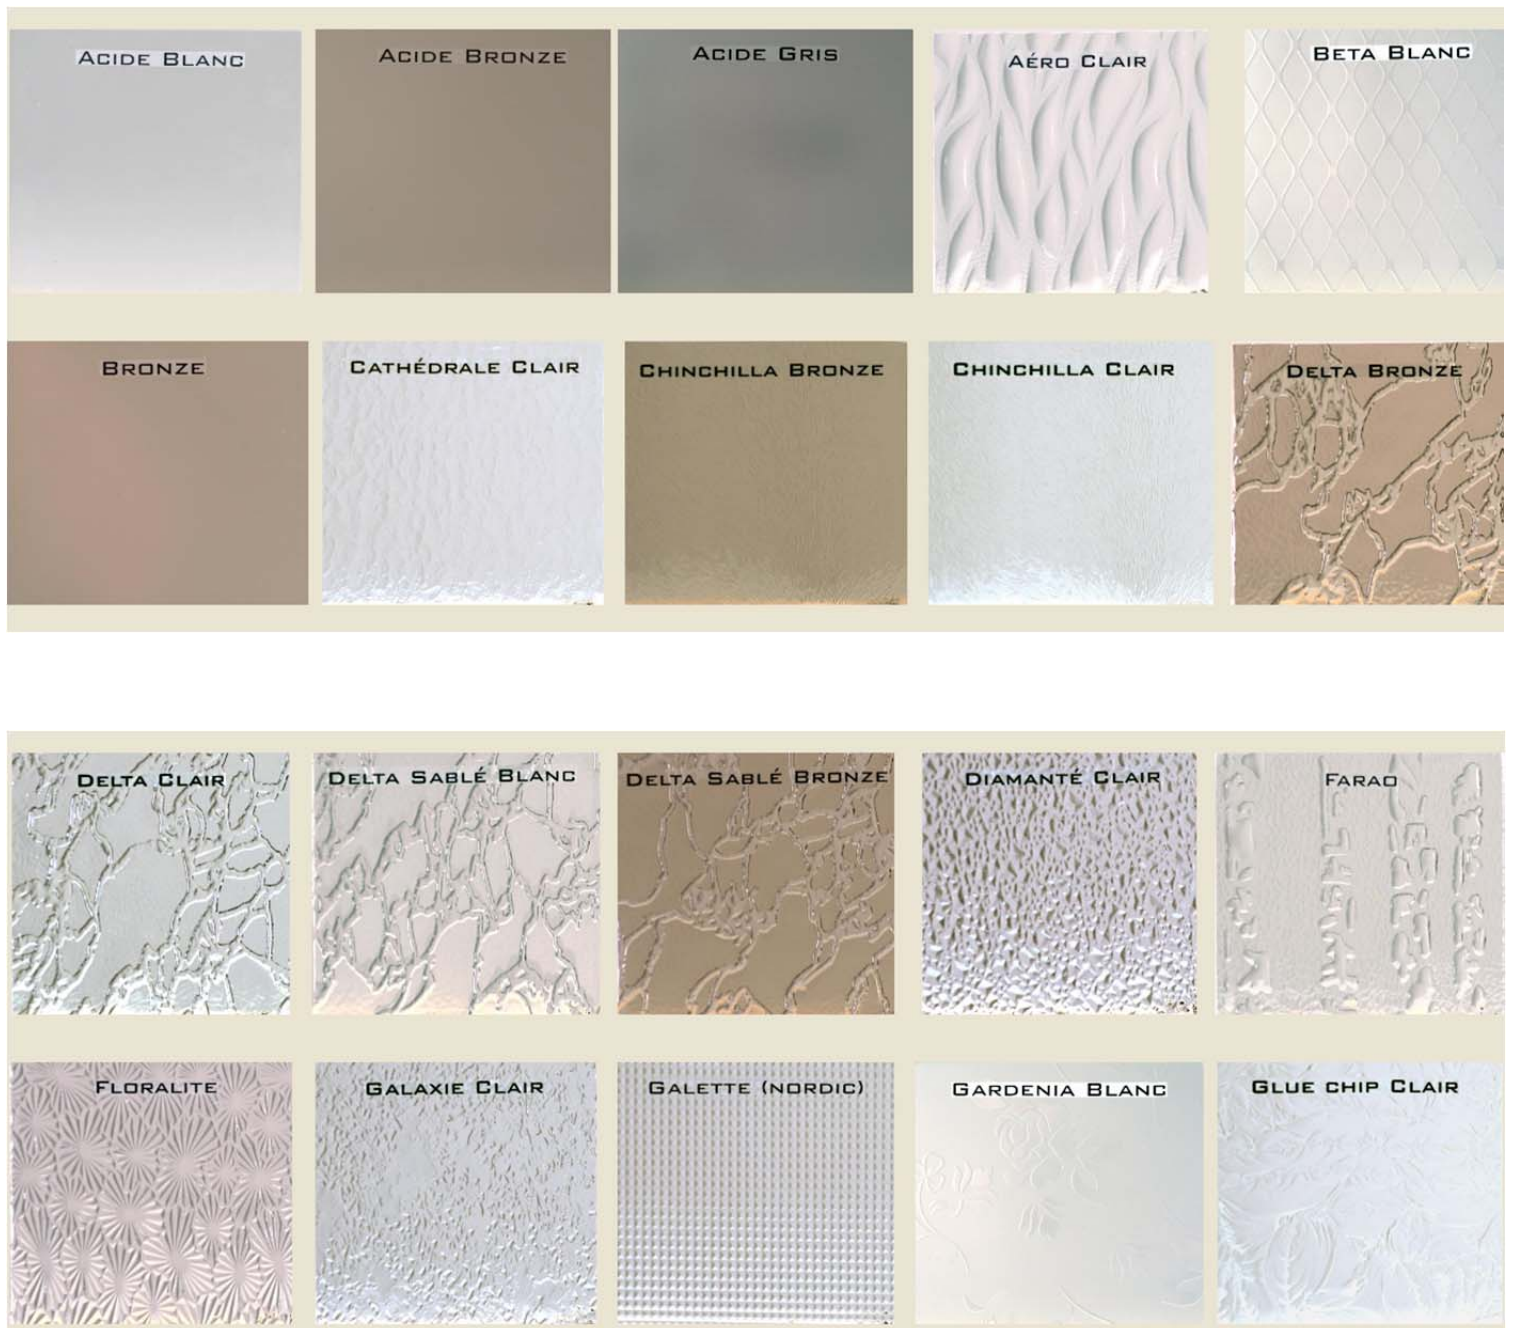

Essences de bois

Verre disponible

Finition Aluminium série 4000